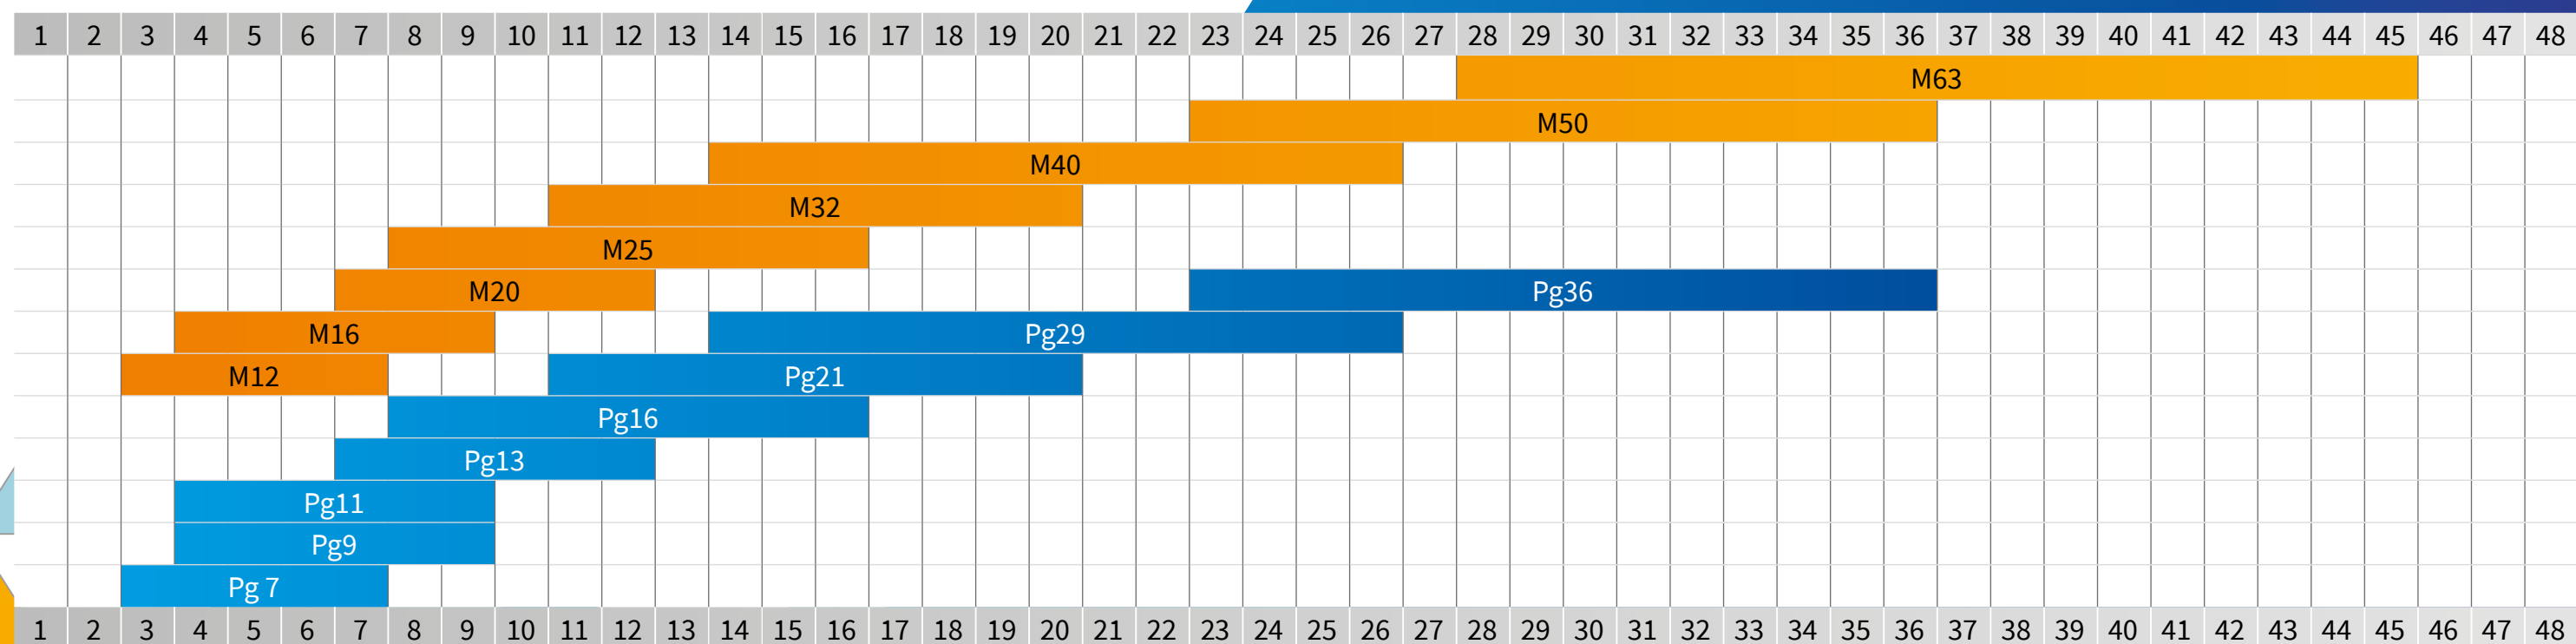

POUŽITIE VÝVODIEK PRE KÁBLE S PRIEMEROM

PA

SEZ DK a.s., M. R. Štefánika 1831/46
026 19 Dolný Kubín, Slovensko
Tel.: +421 43 5809 226; +421 43 5809 258
e-mail: sales@sez.sk

MEMBER OF **FPD**

WWW.SEZ.SK