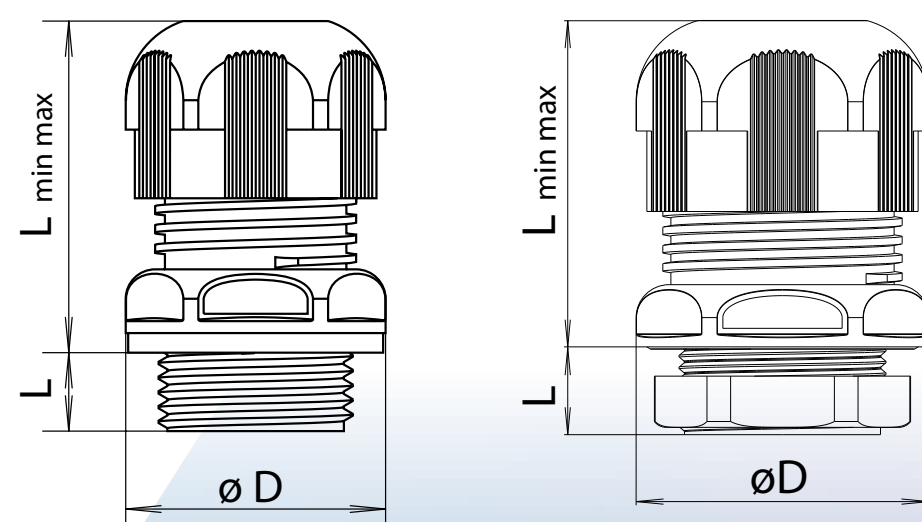

SEZ[®]
DOLNÝ KUBÍN

TESNIACE VÝVODKY

Vyhovuje STN 62444
Prevádzková teplota: -20 °C až +80 °C.

VÝVODKY S PG ZÁVITOM VÝVODKY S PG ZÁVITOM A MATICOU

	Obj. číslo	Typ	Farba	Zaistenie kábla	Odlahčovací spona Typ A	Mont. klúč	Závit	Balenie (ks)	L	L min	L max	ø D	Mont. otvor	Utahov. moment Mk/Nm	Odolnosť proti nárazu
				Tesniaci rozsah ø mm	Tesniaci rozsah ø mm										
BEZ UPEVNŔOVACEJ MATICE	10011910.00	TV-Pg7/02	sivá	3 - 7	-	16	Pg7	50	8	17	21	16,5	13	2,5	1
	10011912.00	TV-Pg9/02	sivá	4 - 9	9	20	Pg9	50	8	21	25	21	15,7	3,75	2
	10011914.00	TV-Pg11/02	sivá	4 - 9	9	20	Pg11	50	8	21	25	21	19,1	3,75	2
	10011916.00	TV-Pg13,5/02	sivá	7 - 12	11 - 12	24	Pg13,5	250	10	25	30	26,5	20,9	3,75	2
	10011906.00	TV-Pg16/02	sivá	8 - 14	10 - 14	26	Pg16	170	10	24	31,5	28	23	5	2
	10011907.00	TV-Pg16/05	čierna												
	10011893.00	TV-Pg16(16)/02	sivá	8 - 16	9 - 16	30	Pg16	150	10	30	37,5	33	23	5	2
	10011894.00	TV-Pg16(16)/05	čierna												
	10011908.00	TV-Pg21/02	sivá	10 - 18	12 - 18	30	Pg21	120	10	28	37	33,5	29	7,5	4
	10011909.00	TV-Pg21/05	čierna												
	10011895.00	TV-Pg21(20)/02	sivá	11 - 20	12 - 20	36	Pg21	100	12	35	45	40	29	7,5	4
	10011918.00	TV-Pg29/02	sivá	14 - 26	16 - 26	46	Pg29	50	12	40	50	51	37,5	7,5	4
10011920.00	TV-Pg36/02	sivá	23 - 36	30 - 36	55	Pg36	30	14	50	60	61	47,5	7,5	7	
S UPEVNŔOVACOU MATICOU	10011911.00	TVM-Pg7/02	sivá	3 - 7	-	16	Pg7	50	8	17	21	16,5	13	2,5	1
	10011913.00	TVM-Pg9/02	sivá	4 - 9	9	20	Pg9	50	8	21	25	21	15,7	3,75	2
	10011915.00	TVM-Pg11/02	sivá	4 - 9	9	20	Pg11	50	8	21	25	21	19,1	3,75	2
	10011917.00	TVM-Pg13,5/02	sivá	7 - 12	11 - 12	24	Pg13,5	200	10	25	30	26,5	20,9	3,75	2
	10011902.00	TVM-Pg16/02	sivá	8 - 14	10 - 14	26	Pg16	150	10	24	31,5	28	23	5	2
	10011904.00	TVM-Pg16/05	čierna												
	10011742.00	TVM-Pg16(16)/02	sivá	8 - 16	9 - 16	30	Pg16	130	10	30	37,5	33	23	5	2
	10011743.00	TVM-Pg16(16)/05	čierna												
	10011903.00	TVM-Pg21/02	sivá	10 - 18	12 - 18	30	Pg21	100	10	28	37	33,5	29	7,5	4
	10011905.00	TVM-Pg21/05	čierna												
	10011896.00	TVM-Pg21(20)/02	sivá	11 - 20	12 - 20	36	Pg21	80	12	35	45	40	29	7,5	4
10011919.00	TVM-Pg29/02	sivá	14 - 26	16 - 26	46	Pg29	40	12	40	50	51	37,5	7,5	4	
10011921.00	TVM-Pg36/02	sivá	23 - 36	30 - 36	55	Pg36	30	14	50	60	61	47,5	7,5	7	