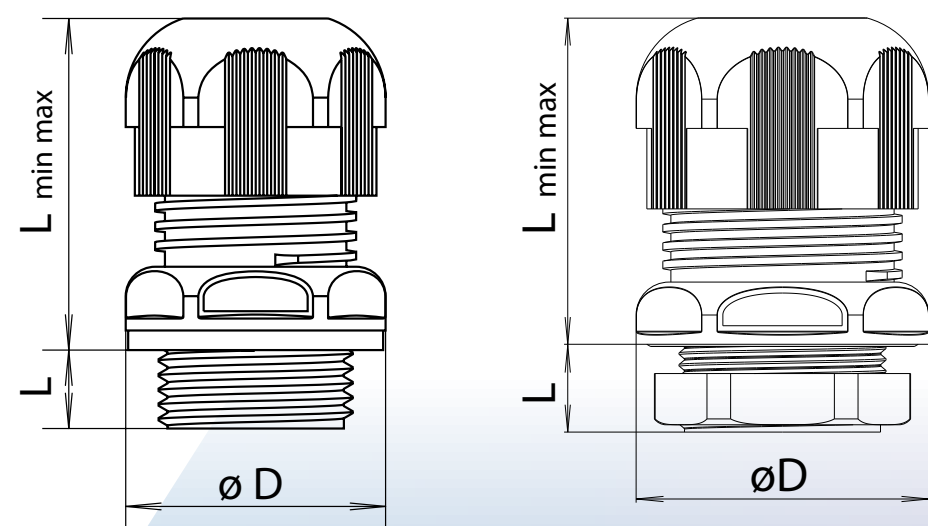

Vyhovuje STN 62444
Prevádzková teplota: -20 °C až +80 °C.

VÝVODKY METRICKÉ

Obj. číslo	Typ	Farba	Zaistenie kábla	Odlahčovací spona Typ A	Mont. kľúč	Závit	Balenie (ks)	L	L min	L max	ø D	Mont. otvor	Uťahov. moment Mk/Nm	Odolnosť proti nárazu
			Tesniaci rozsah ø mm	Tesniaci rozsah ø mm										
10006694.00	TV-M12/02	sivá	3 - 7	-	16	M12x1,5	100	8	17	21	16,5	12,5	2,5	1
10006696.00	TV-M16/02	sivá	4 - 9	9	20	M16x1,5	60	8	21	25	21	16,5	3,75	2
10005511.00	TV-M20/02	sivá	7 - 12	11 - 12	24	M20x1,5	450	10	25	30	26,5	20,5	5	2
10005513.00	TV-M25/02	sivá	8 - 16	9 - 16	30	M25x1,5	300	10	30	37,5	33	25,5	5	2
10005521.00	TV-M32/02	sivá	11 - 20	12 - 20	36	M32x1,5	250	12	35	45	40	32,5	10	4
10005525.00	TV-M40/02	sivá	14 - 26	16 - 26	46	M40x1,5	250	12	35	45	40	29	7,5	4
10006698.00	TV-M50/02	sivá	23 - 36	30 - 36	55	M50x1,5	75	14	50	60	61	50,5	10	7
10006700.00	TV-M63/02	sivá	28 - 45	-	70	M63x1,5	34	14	55	65	78	63,5	10	7